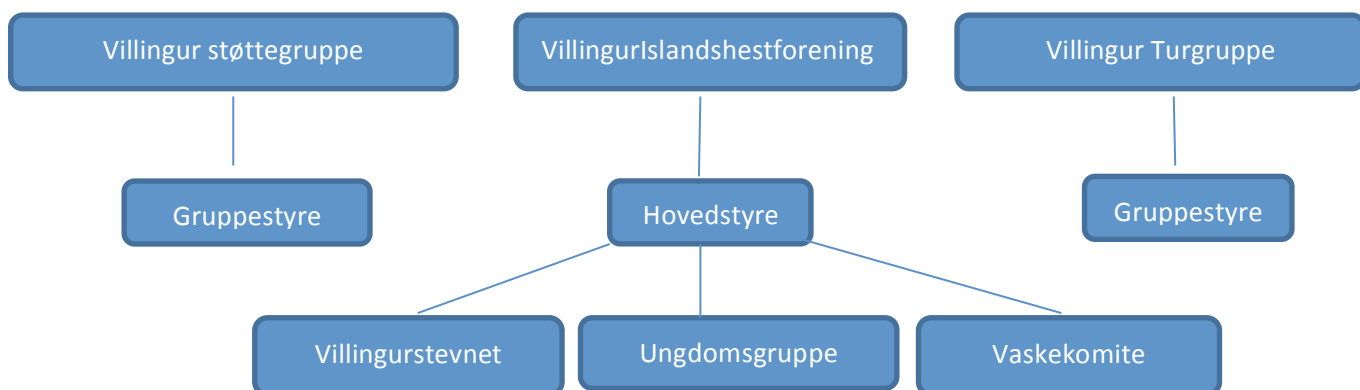

VILLINGUR

Villingur Islandshestforening VI	
Tilslutta NIHF og NIF gjennom Rogaland Rytterkrets Kontingent 850,- Medlemsblad Islandshestforum Worldfengur Andre medlemsfordeler (Villingur slik den er i dag)	
Villingur støttegruppe VS Ingen formell tilslutning Eget regnskap og styre på 3 personer, deriblandt kasserer i VI Kontingent min. 100,- Ingen rettigheter i VI Formål: Organisere/registrere personer eller firma som vil støtte Villingur økonomisk eller ved dugnadsarbeid uten å vere hovudmedlem i VI	Villingur turgruppe VT Ingen formell tilslutning Eget regnskap og styre på 3 personer, deriblandt en styremedlem i VI Kontingent 100,- Ingen rettigheter i VI Formål: Organisere personer som bare er interessert i turridning mm og ikkje vil betale dyr kontingent til VI

Nytt styre valgt i 2017 oppretter interimstyrer i VS og VT